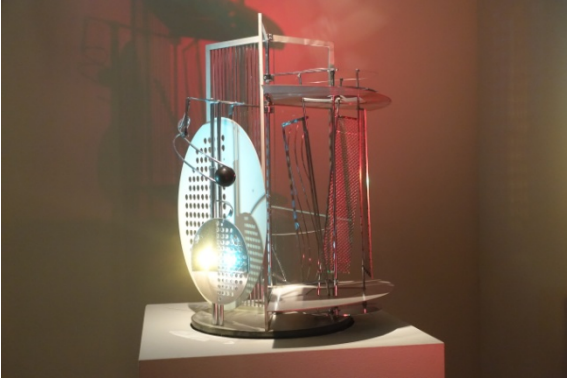

Archives du Bauhaus – juillet 16

Klee par Marianne Ahlfeld Heymann

Laszlo Mohaly Nagy, light prop