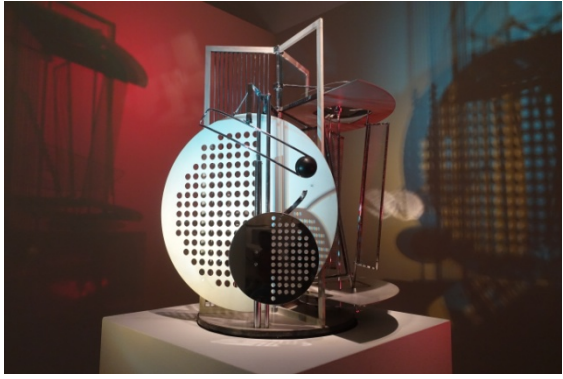

Archives du Bauhaus – juillet 16

Klee par Marianne Ahlfeld Heymann

Laszlo Mohaly Nagy, light prop