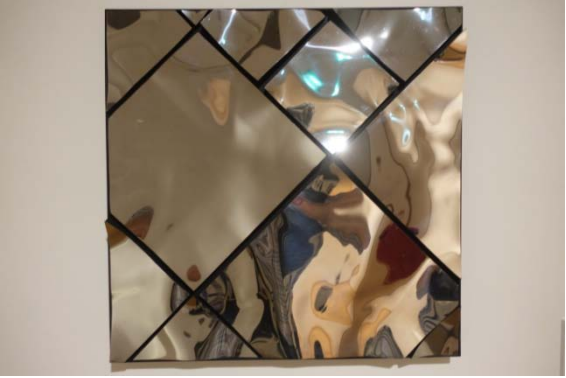

Expositions – juillet 15

Galerie Kamel Mennour : Lynda Benglis

Sol LeWitt

Bruce Nauman

Dan Flavin

Lynda Benglis

Sol Lewitt

Espace Fondation EDF : Pol Bury

Homo Urbanus sur un mur rue des Bois