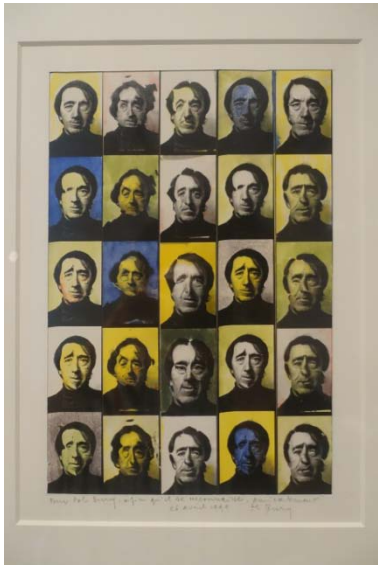

Expositions – juillet 15

Galerie Kamel Mennour : Lynda Benglis

Sol LeWitt

Bruce Nauman

Dan Flavin

Lynda Benglis

Sol Lewitt

Espace Fondation EDF : Pol Bury

Homo Urbanus sur un mur rue des Bois