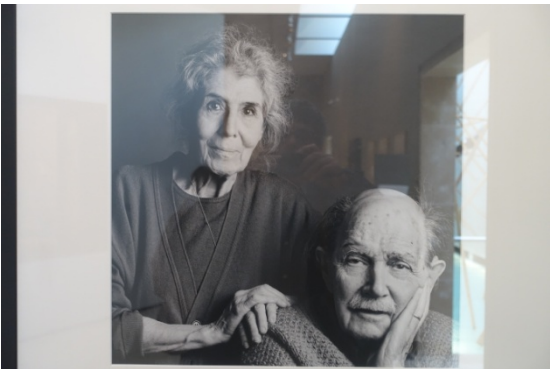

Issoudun – musée de l'hospice Saint-Roch – avril 17

Saint Roch 17<sup>ème</sup> siècle

Mithra sortant du rocher 3<sup>ème</sup> siècle

Pleurants 15<sup>ème</sup> siècle

Marie et St Jean

Bâtons de procession

Arbre de Jesse

Trousse de trépanation du crane

Biberons de malade « canards » 19<sup>ème</sup> siècle

Dufy : sirène au trident

Courmes : St Roch de Montpellier ou la peste

Brueghel de velours

Collection Cécile Reims et Fred Deux

Fred Deux : l'équilibriste

Brigitte Terziev : l'ermite

Porte Dogon

Fred Deux : la charrue antique

Cécile Reims : forteresse de paille

Monique Apple : la sorcière

Joel Frémiot – Patric Peltier : entre eux deux