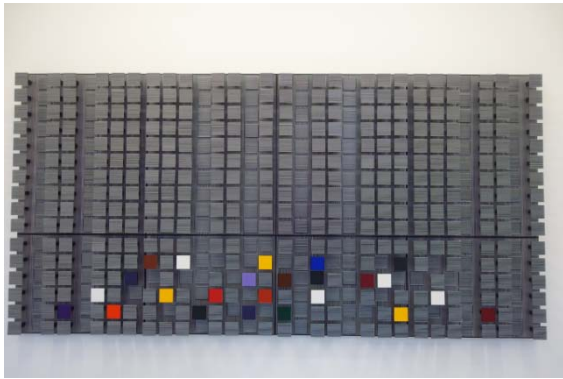

Expositions fin janvier 15

Un mural, des tableaux au Plateau

Circulation au Centquatre

Jesus Rafael Soto à la Galerie Perrotin

Pierrette Bloch à la Galerie Karsten Greve