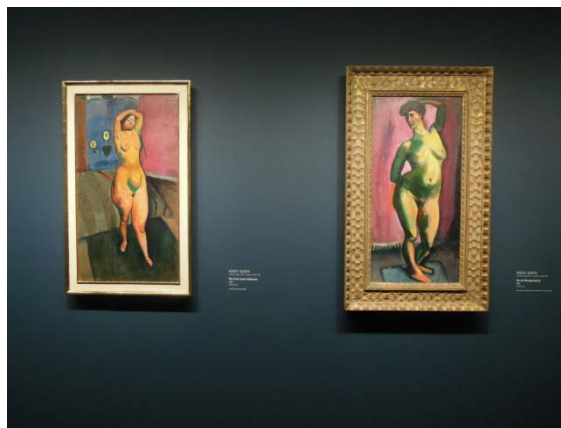

Taiyo Kimura : tabouret pour gardien

Marina Abramovic : nue avec squelette

Dieter Appelt : la marque laissée par le souffle sur le miroir

Paa Joe : cercueil Mercedes Benz

Pierre Huyghe à Beaubourg

Musée d'Orsay : allegro barbaro autour de Béla Bartók

Maurice Utrillo

Marquet : Matisse peignant un modèle

Robert Bereny

Henri Rousseau

Madame Cézanne

Renoir : le moulin de la Galette

Degas

Manet : le déjeuner sur l'herbe