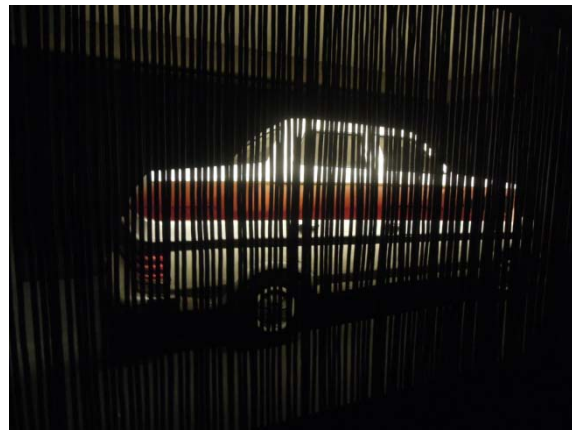

Dieter Appelt : la marque laissée par le souffle sur le miroir

Paa Joe : cercueil Mercedes Benz