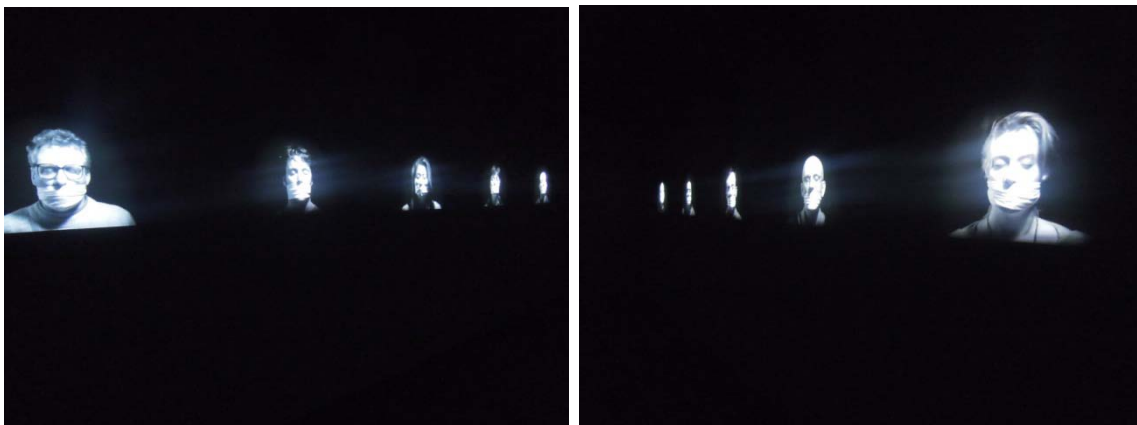

Noel 13 : Fondation Pinault, Galerie Kamel Mennour, Maison Rouge, Pierre Huyghe à Beaubourg, Musée d'Orsay...

Fondation Pinault à la Conciergerie

Pistoletto : la cage

Diana Thater : Tchernobyl

Bill Viola : couloir de murmures (hall of whispers)