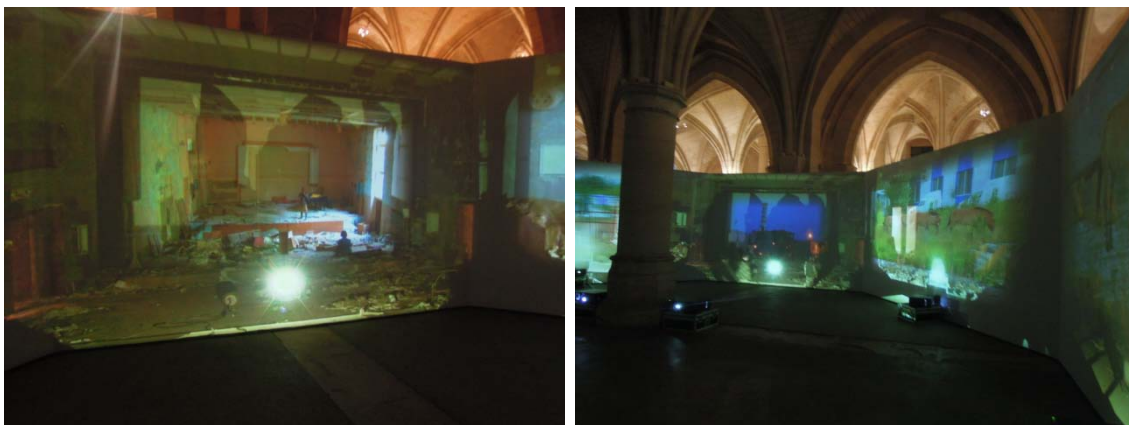

Noel 13 : Fondation Pinault, Galerie Kamel Mennour, Maison Rouge, Pierre Huyghe à Beaubourg, Musée d'Orsay...

Fondation Pinault à la Conciergerie

Pistoletto : la cage

Diana Thater : Tchernobyl

Bill Viola : couloir de murmures (hall of whispers)