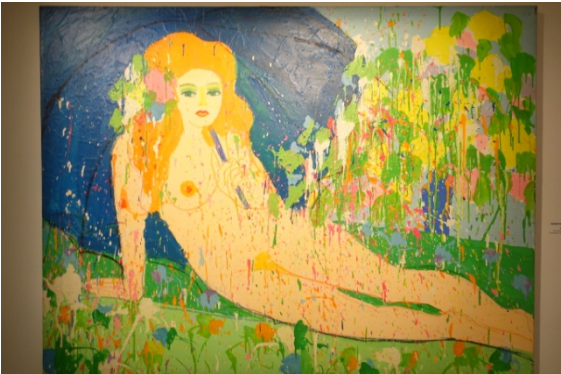

Walasse Ting (1928-2010) au musée Cernschi – janvier 17

Avec Alechinsky

Avec Alechinsky et Asger Jorn