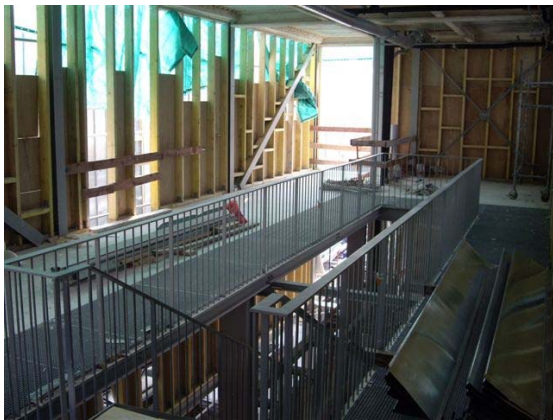

La future Ecole d'Architecture Paris Belleville, actuellement rue Rébéval, sur le site de l'ancien Lycée Diderot, 60 bd de la Villette
Ouverture prévue : septembre 08

Rue Burnouf : le bâtiment en brique a été conservé, à droite, c'est le cas juste de l'ossature.

Un amphi... et le futur centre de documentation sur 2 étages dans le bâtiment central.

Le dernier étage du bâtiment à droite de la cour où les arbres ont été préservés.

L'ancien labo d'électrotechnique... flambant neuf.